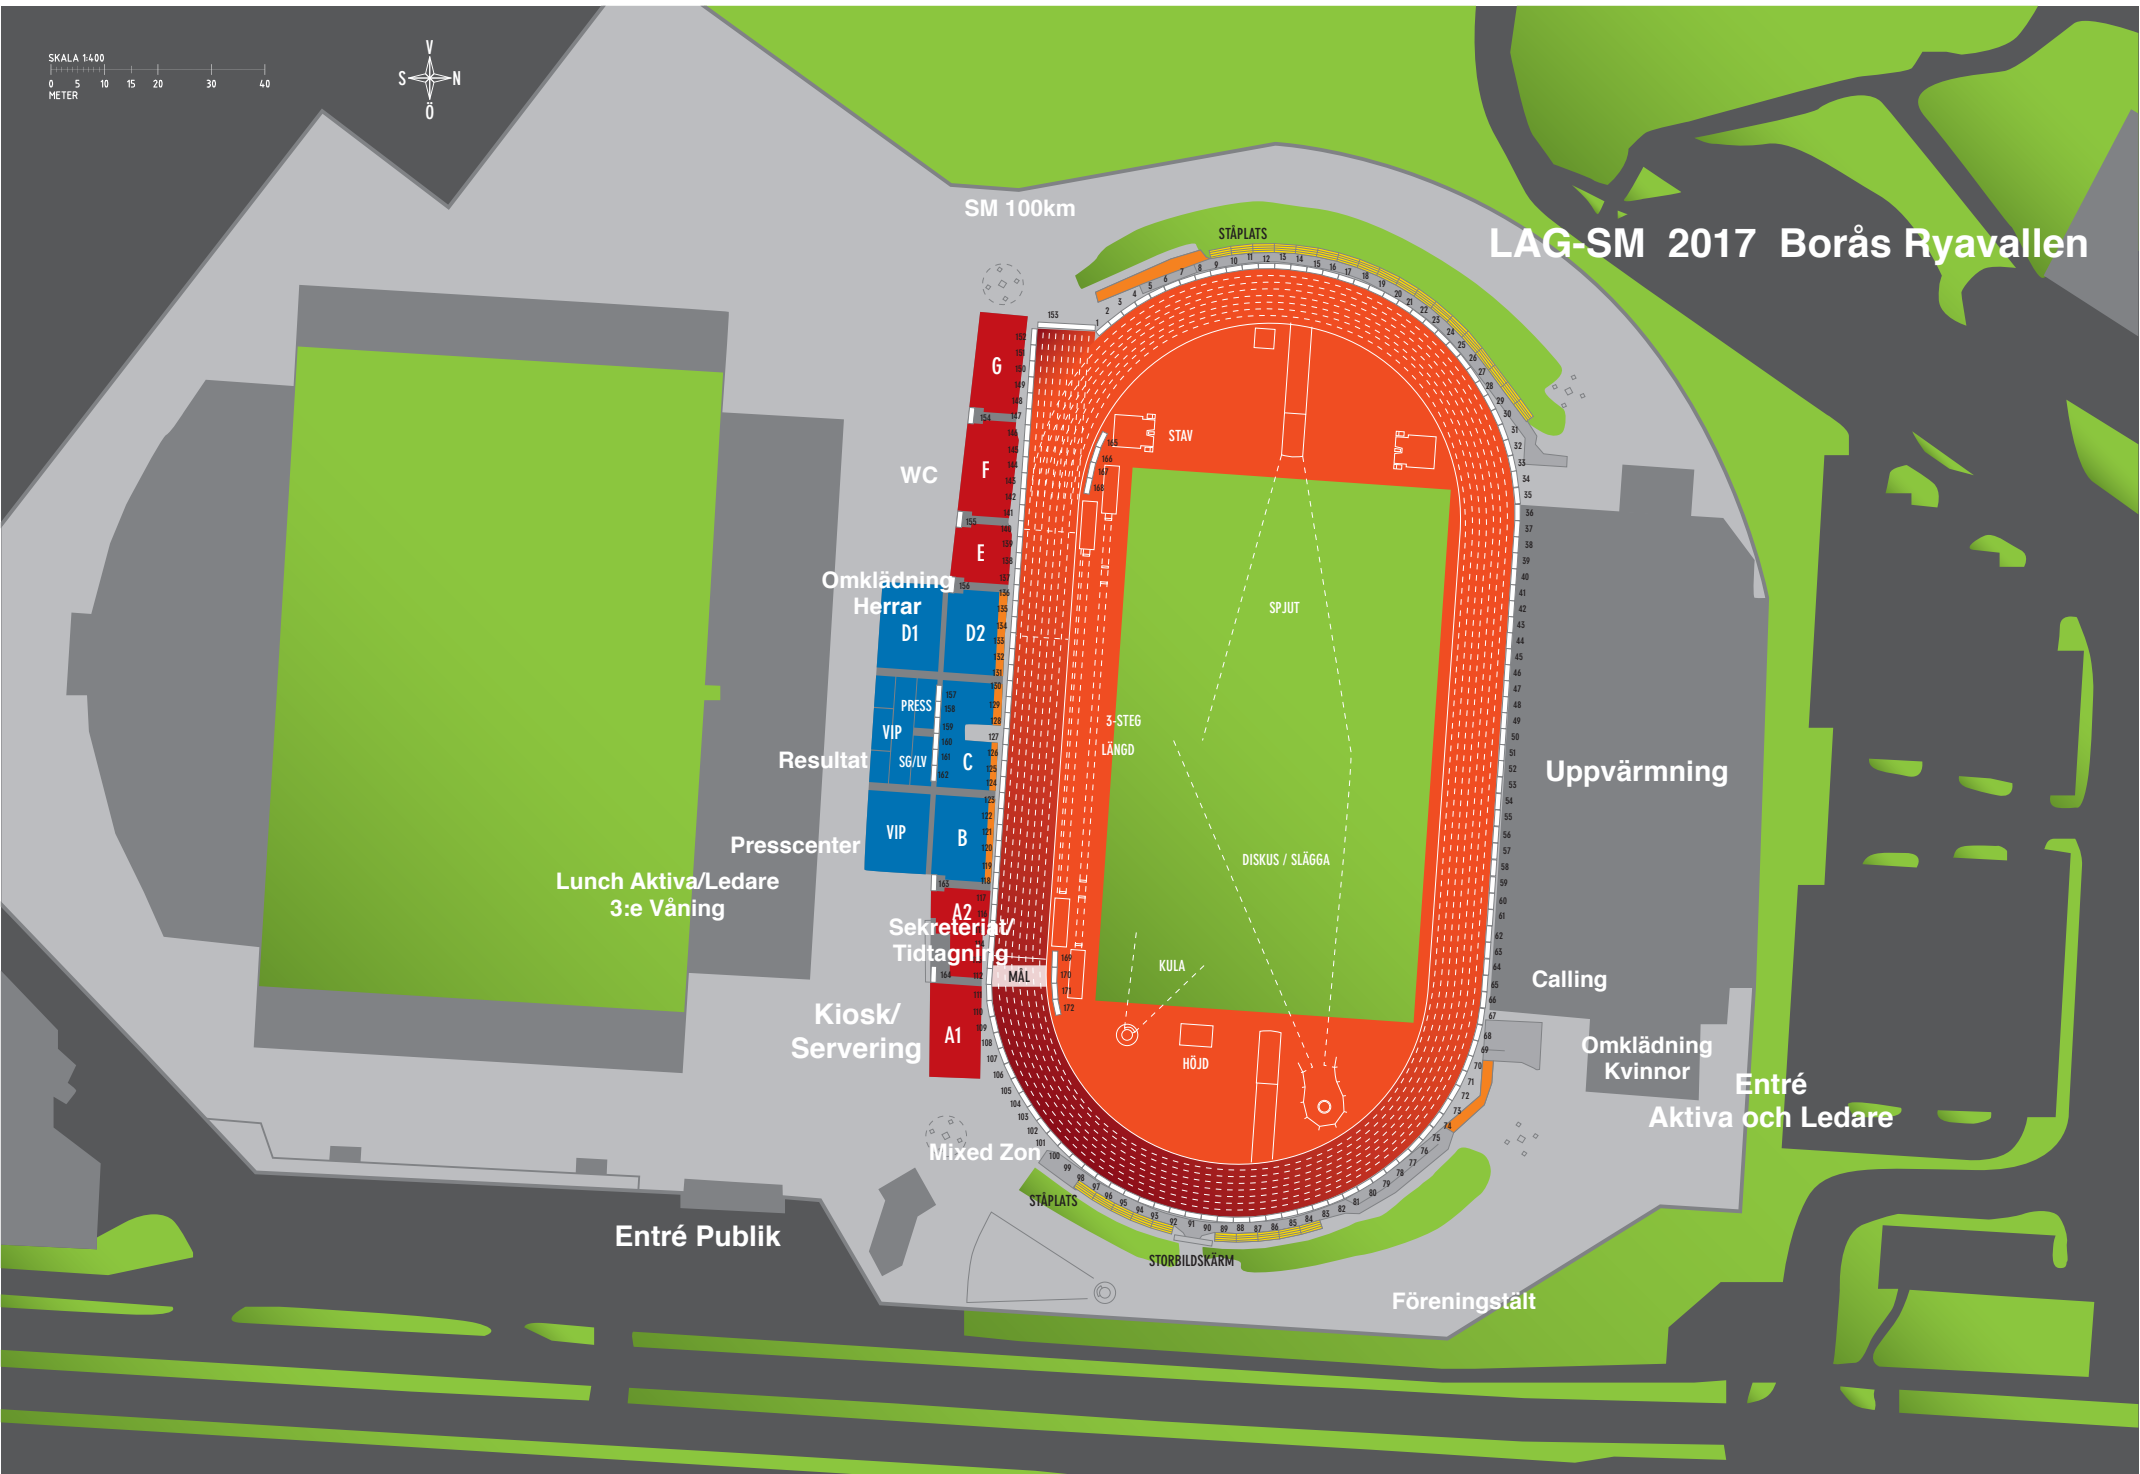

SKALA 1:400
0 5 10 15 20 30 40
METER

SM 100km

LAG-SM 2017 Borås Ryavallen

WC

Omsklädning
Herrar

D1

D2

PRESS

A2
Sekreteriat/
Tidtagning

Kiosk/
Servering

A1

Mixed Zon

Entré Publik

STÄPLATS

STAV

SPJUT

3-STEGET

LÄNGD

DISKUS / SLÄGGA

KULA

HÖJD

STÄPLATS

STORBILDSKÄRM

Uppvärmning