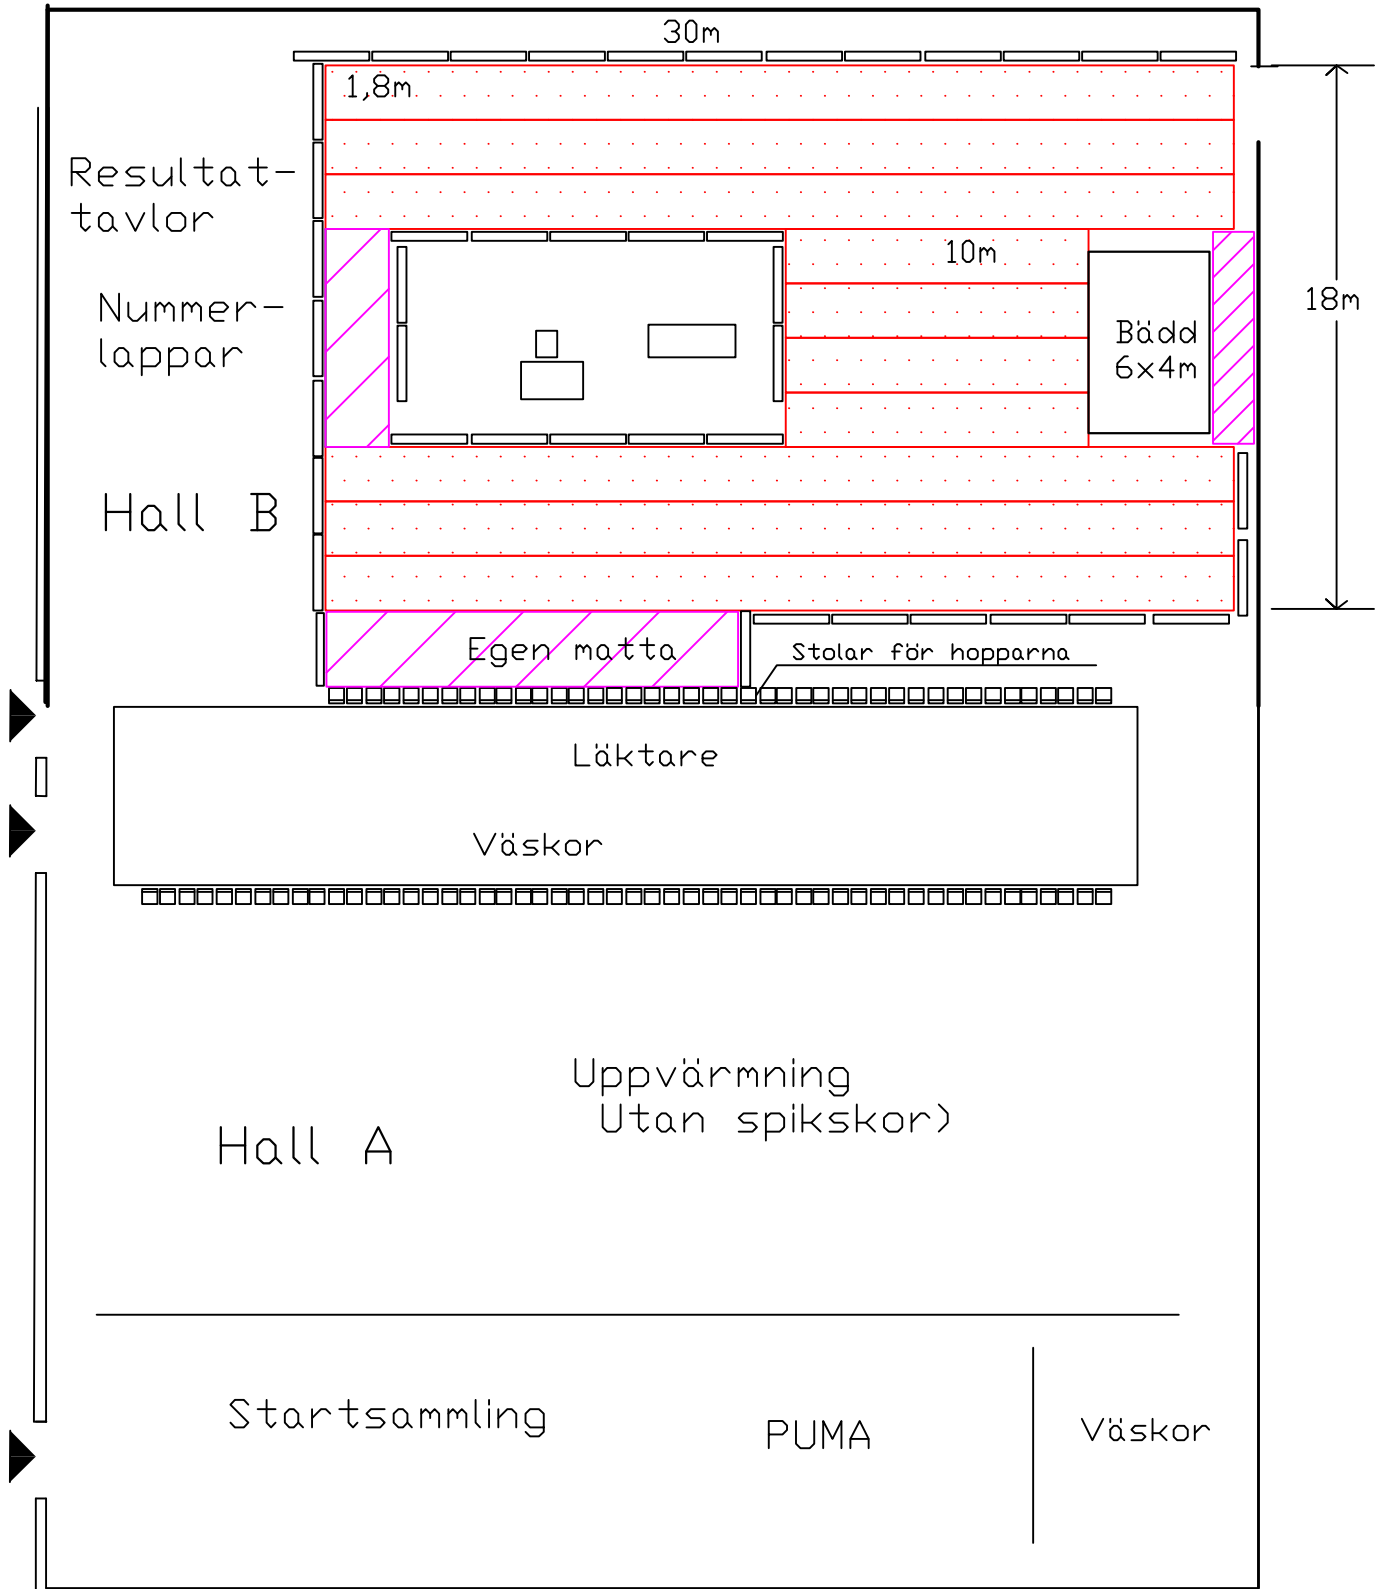

Hela hallen 40x23 m

0 5m

Rimnershallen Uddevalla
Hall A och B
Plan 2