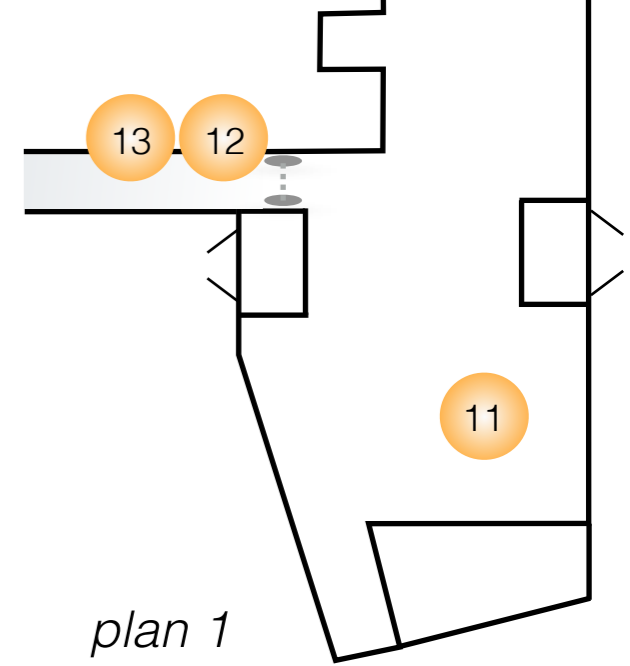

## Mångkampens SM 2020

- |                                    |                             |
|------------------------------------|-----------------------------|
| 1. Nummerlappar                    | 8. Coach-zon längd          |
| 2. Efteranmälan                    | 9. Coach-zon höjd           |
| 3. Avprickning + nästa gren start  | 10. Coach-zon stav          |
| 4. Resultat                        | 11. Café                    |
| 5. Uppvärmning                     | 12. Naprapathälsan, massage |
| 6. Calling (första gren/klass/dag) | 13. Omklädningsrum          |
| 7. Coach-zon kula                  | 14. Funktionsärsrummet      |

plan 3

plan 1